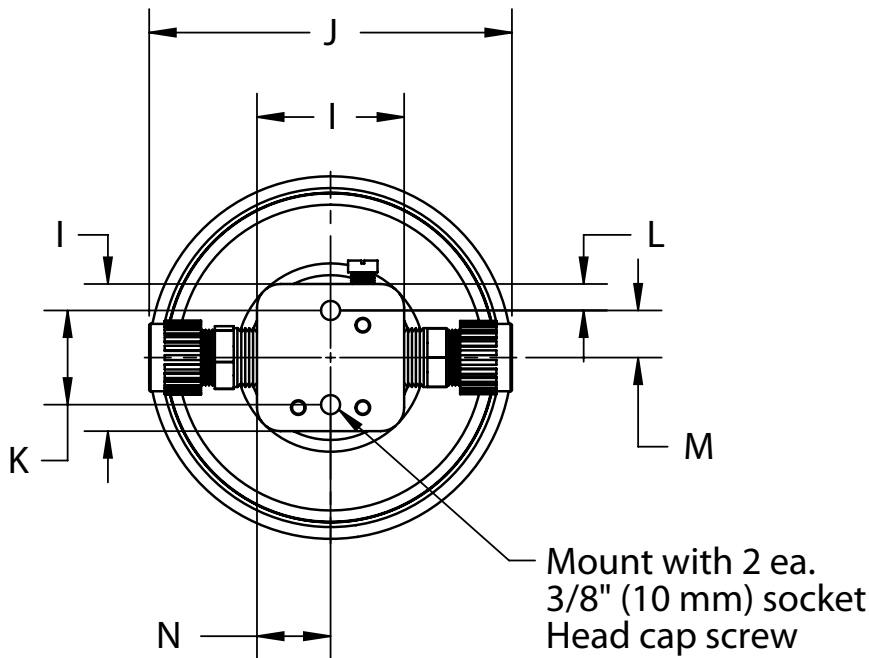

Dimensions

DIMENSIONS IN [MILLIMETERS] INCHES

Dimensions

DIMENSIONS IN MILLIMETERS (INCHES)

	DBU030	DBU060
A	140 (ϕ5.5)	196 (ϕ7.7)
B	211 (8.3)	220 (8.7)
C	57 (2.3)	57 (2.3)
D	163 (6.4)	168 (6.6)
E	198 (7.8)	215 (8.5)
F	35 (1.4)	47 (1.8)
G	31 (1.2)	35 (1.4)
H	13 (0.5)	13 (0.5)
I	79 (3.1)	79 (3.1)
J	166 (6.5)	196 (7.7)
K	51 (2.0)	51 (2.0)
L	14 (0.6)	14 (0.6)
M	25 (1.0)	25 (1.0)
N	40 (1.6)	40 (1.6)