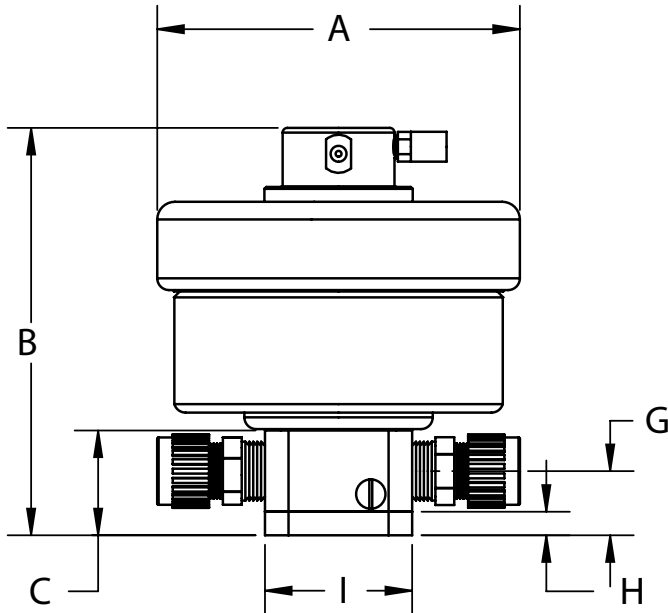

Dimensions

DIMENSIONS IN [MILLIMETERS] INCHES

Dimensions

DIMENSIONS IN MILLIMETERS (INCHES)

	DBU030	DBU060
A	140 (ϕ5.5)	196 (ϕ7.7)
B	211 (8.3)	220 (8.7)
C	57 (2.3)	57 (2.3)
D	163 (6.4)	168 (6.6)
E	198 (7.8)	215 (8.5)
F	35 (1.4)	47 (1.8)
G	31 (1.2)	35 (1.4)
H	13 (0.5)	13 (0.5)
I	79 (3.1)	79 (3.1)
J	166 (6.5)	196 (7.7)
K	51 (2.0)	51 (2.0)
L	14 (0.6)	14 (0.6)
M	25 (1.0)	25 (1.0)
N	40 (1.6)	40 (1.6)