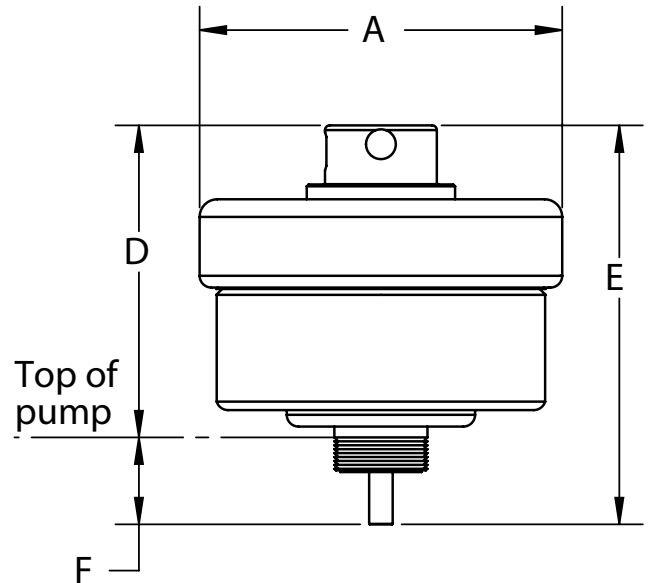

Dimensions

DIMENSIONS IN [MILLIMETERS] INCHES

Dimensions

DIMENSIONS IN MILLIMETERS (INCHES)

	DBU030	DBU060
A	140 (ϕ5.5)	196 (ϕ7.7)
B	211 (8.3)	220 (8.7)
C	57 (2.3)	57 (2.3)
D	163 (6.4)	168 (6.6)
E	198 (7.8)	215 (8.5)
F	35 (1.4)	47 (1.8)
G	31 (1.2)	35 (1.4)
H	13 (0.5)	13 (0.5)
I	79 (3.1)	79 (3.1)
J	166 (6.5)	196 (7.7)
K	51 (2.0)	51 (2.0)
L	14 (0.6)	14 (0.6)
M	25 (1.0)	25 (1.0)
N	40 (1.6)	40 (1.6)