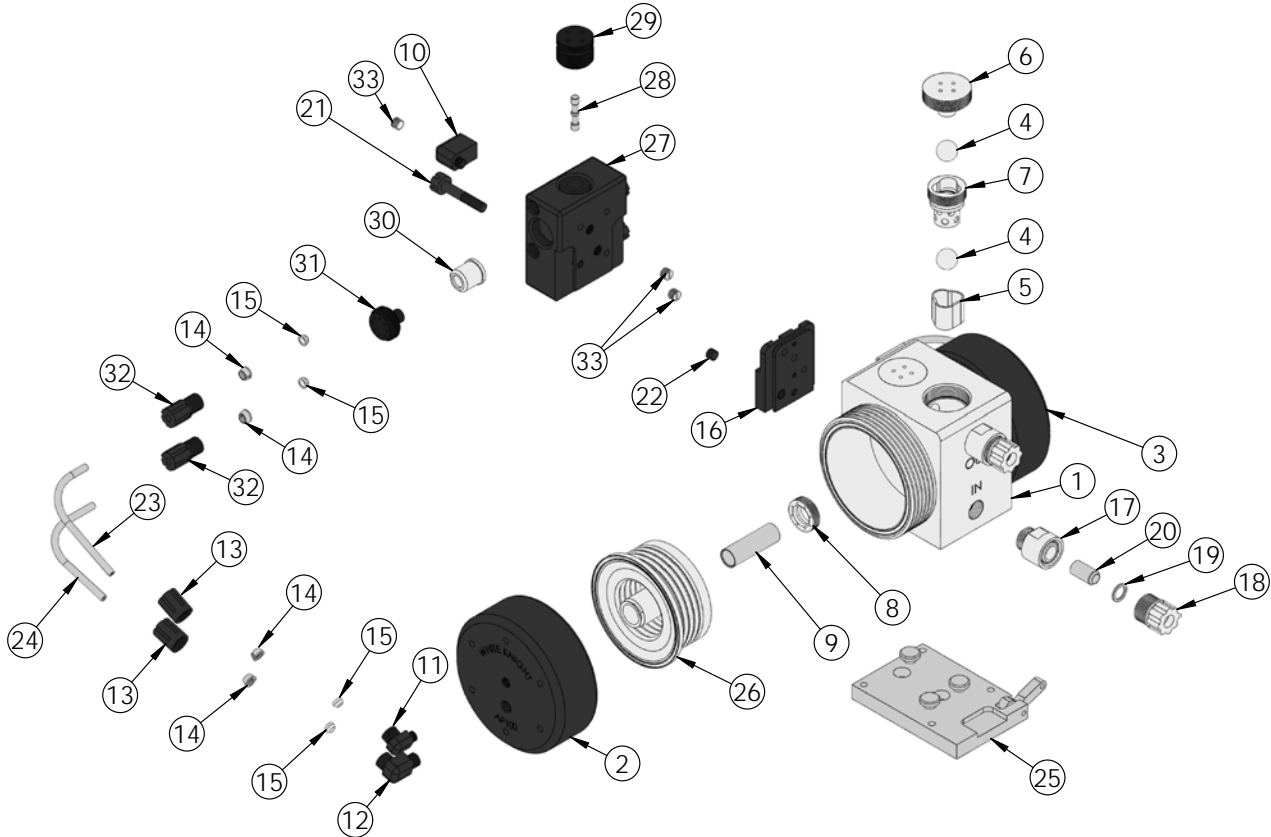

## AP40EXT3 Exploded View

### AP40EXT3 BILL OF MATERIALS

ITEM NO.	PART NUMBER	DESCRIPTION	QTY.
1	1125-TE-0001	PUMP BODY	1
2	2127-BP-0003	PUMP HEAD	1
3	2127-BP-0009	HEAD-10GPM LEFT	1
4	4100-TE-0002	CHECK BALL	4
5	4135-TE-0002	BOTTOM CHECK SEAT	2
6	4140-TE-0002	TOP CHECK PLUG	2
7	4142-TE-0003	TOP CHECK CAGE	2
8	5143-TE-0003	SHAFT SEAL	2
9	5144-PF-0002	SHAFT	1
10	6010-BP-0001	1/8" NPT X 1/4" NPT ELBOW	1
11	6030-BP-0001	1/8" NPT X 1/4" GRIPPER ELBOW	2
12	6030-BP-0002	1/4" NPT x 1/4" GRIPPER ELBOW	2
13	6070-BP-0001	FEMALE GRIPPER NUT, 1/4"	4
14	6080-KF-0001	1/4" GRIPPER	8
15	6080-TE-0001	1/4" FERRULE	8
16	6520-BP-0001	SHUTTLE ADAPTER PLATE	1
17	7010-TE-0003	1/2" SYNCHRO BODY-5GPM	2
18	7020-TE-0004	1/2" SYNCHRO NUT	2
19	7040-PF-0002	1/2" SYNCHRO GRIPPER	2
20	7070-PF-0002	1/2" SYNCHRO FLARE NOSE	2
21	10010-BP-0001	SCREW SET, SHUTTLE	1
22	10010-BP-0004	ADAPTER BASE PLATE SCREW	1
23	10071-PF-0008	THICK-WALL TUBING, 1/4"	2
24	10071-PF-0009	THIN-WALL TUBING, 1/4"	2
25	14200-NP-0002	BASE PLATE ASSEMBLY	1
26	14300-PF-0002	BELLOWS ASSEMBLY	2
27	14400-BP-0002	SHUTTLE BODY AND SLEEVE	1
28	6560-CE-0001	CERAMIC SPOOL- 5 GPM	1
29	6530-BP-0002	SHUTTLE END CAP- 5GPM	2
30	6140-TE-0001	WHISPER MUFFLER INSERT-5GPM	2
31	6150-BP-0001	WHISPER MUFFLER CAP-5GPM	2
32	6070-BP-0005	1/4" MALE GRIPPER NUT	4
33	10040-TE-0002	1/8" NPT Plug	3